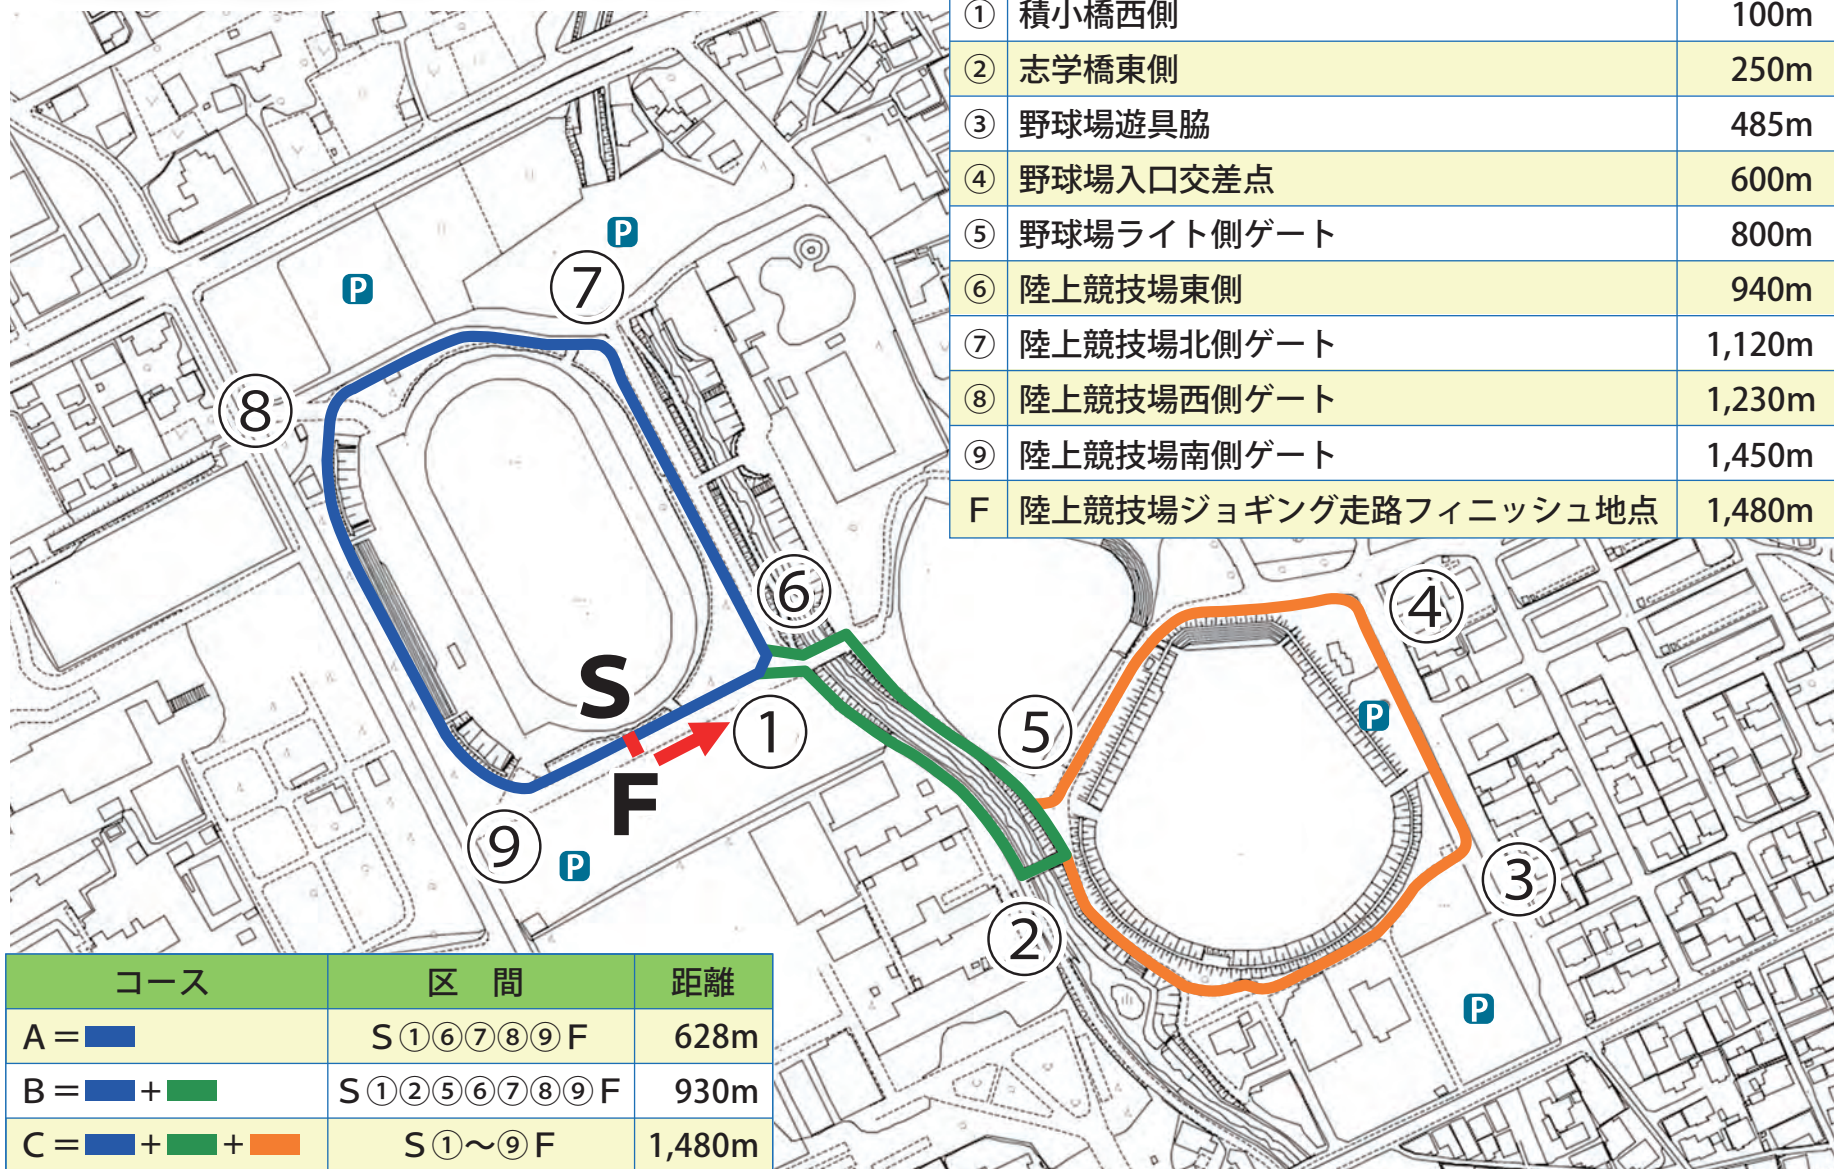

美原公園ジョギングコース図

No.	通過ポイント	通過距離
S	陸上競技場ジョギング走路スタート地点	0m
①	積小橋西側	100m
②	志学橋東側	250m
③	野球場遊具脇	485m
④	野球場入口交差点	600m
⑤	野球場ライト側ゲート	800m
⑥	陸上競技場東側	940m
⑦	陸上競技場北側ゲート	1,120m
⑧	陸上競技場西側ゲート	1,230m
⑨	陸上競技場南側ゲート	1,450m
F	陸上競技場ジョギング走路フィニッシュ地点	1,480m

コース	区間	距離
A = ■	S ①⑥⑦⑧⑨ F	628m
B = ■ + ■	S ①②⑤⑥⑦⑧⑨ F	930m
C = ■ + ■ + ■	S ①~⑨ F	1,480m