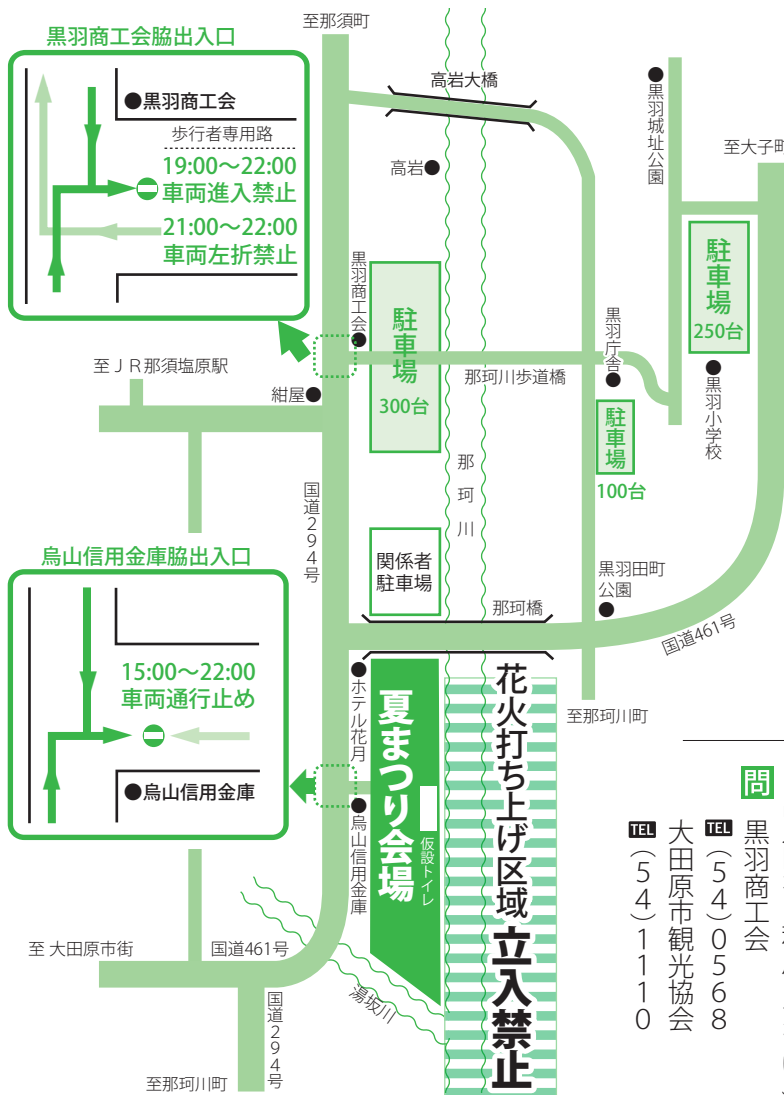

くろばね夏まつり会場周辺案内図

- 期日 8月15日(木)
- ※ 荒天順延(8月16日)
- 場所 那珂川河川公園
- イベント内容
- ・ 縁日コーナー(午後5時~)

- ・ 盆踊り大会(午後6時30分~8時)
- ・ 花火大会(午後8時~9時)
- ※ 内容が一部変更になる場合があります。
- 主催 くろばね夏まつり実行委員会

来場者へのお願い

○ 立入禁止の花火打ち上げ区域内は、非常に危険です。絶対に入らないでください。

○ 那珂橋歩道や那珂川歩道橋

- 交通規制のお知らせ**
- 黒羽商工会脇出入口
 - ・ 午後7時~午後10時
 - ・ 車両進入禁止
 - ・ 午後9時~午後10時
 - 黒羽信用金庫脇出入口
 - ・ 午後3時~午後10時
 - ・ 車両通行止め(黒羽商工会脇出入口をご利用ください)。

問 黒羽商工会
TEL (54) 0568

大田原市観光協会
TEL (54) 1110

「与一の里 大田原 きらきらメイツ」募集

- 応募資格 市内に在住または通勤、通学している方で、本市あるいは市関係団体が主催する式典やイベントなどに参加可能な18歳以上30歳未満(未婚・既婚は問いません。高校生は除きます。)で、本市のイメージアップに繋がる方。
- 勤務内容 『与一の里大田原きらきらメイツ』として、本市のPR行事への参加、市関係団体が主催する式典のアシスタントや市のPR活動に従事する。
- 募集人数 4名
- 任期 2年間(平成25年11月1日~平成27年10月31日)
- 応募締切 8月31日(土)消印有効
- ※ 賞金・謝金、応募方法、選考方法など、詳細については下記までお問い合わせください。

- 日時 8月25日(日) 午前9時~午後8時 (最終入館は午後7時30分まで)

問 那須与一伝承館 TEL (20) 0220