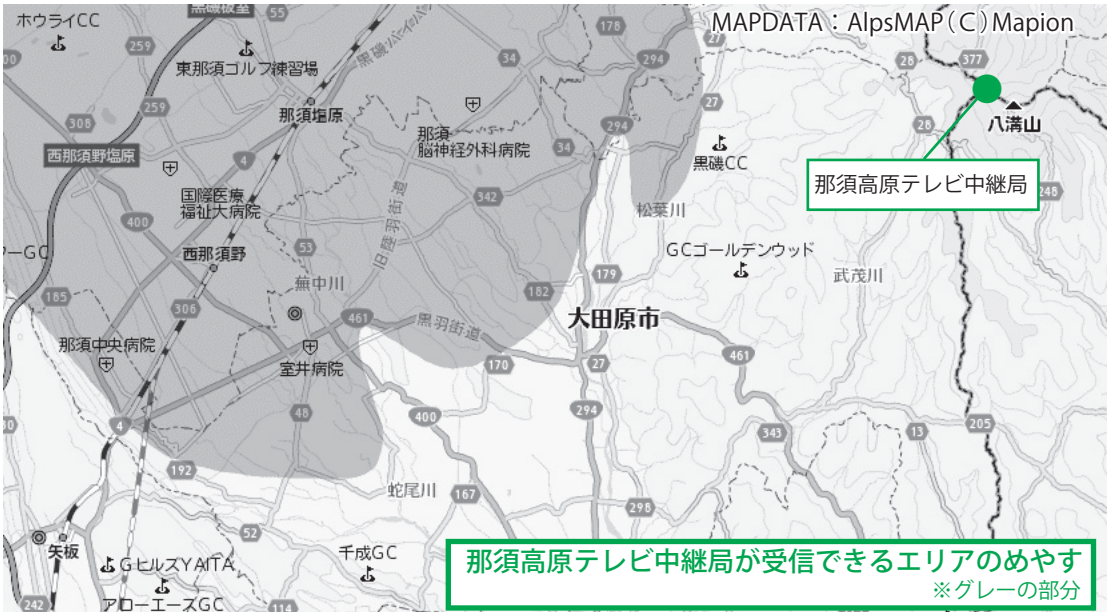

関東広域地上デジタル放送推進協議会からのお知らせ 那須高原テレビ中継局から放送開始

地上デジタル放送の難視聴解消を目的として、3月下旬に那須高原テレビ中継局(八溝山)が開局します。受信できるエリアのめやすは地図のとおりですが、エリア内であっても、地形や樹木などによって電波がさえぎられる場合や電波の伝搬状況などにより視聴できないことがあります。

現在「地デジ難視対策衛星放送」で地デジ番組を視聴しているお宅で、新しい中継局からの電波を受信できるお宅には、地域の電波状況を確認したあと、地デジ難視対策衛星放送受付センターから、個別にお知らせが送付されます。

なお、地デジを受信するためにはUHFアンテナ(水平偏波)とテレビ受信機が必要で、アンテナ工事やテレビ受信機の設定など、詳しくは電器店にご相談ください。

●チャンネル名とリモコンのボタン番号

チャンネル名	リモコンのボタン番号	那須高原局のチャンネル
NHK総合	1	44
NHK教育	2	38
とちぎテレビ	3	41
日本テレビ	4	48
テレビ朝日	5	51
TBSテレビ	6	49
テレビ東京	7	52
フジテレビ	8	50

■問い合わせ

総務省地デジコールセンター	TEL 0570(07)0101
総務省 関東総合通信局放送部	TEL 03(6238)1944
日本放送協会(NHK)	TEL 0570(00)3434
(株)とちぎテレビ	TEL 028(623)0031
日本テレビ放送網(株)	TEL 03(6215)4444
(株)テレビ朝日	TEL 03(6406)5555
(株)TBSテレビ	TEL 03(3746)6666
(株)テレビ東京	TEL 03(5470)7777
(株)フジテレビジョン	TEL 03(5500)2005

問い合わせ 東 1階
高齢者幸福課基幹型支援センター係
TEL (23) 8757
大田原市社会福祉協議会
TEL (23) 1130