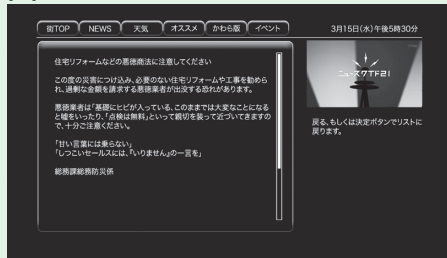

### ●操作手順

※ご使用のリモコンによっては、多少操作が異なる場合があります。

①チャンネルを「とちぎテレビ」に合わせます。

②リモコンの【d】ボタンを押してください。

③右の図1のように「データ放送」の画面になります。

④リモコンの矢印ボタン【▲▼】で見たい項目に枠を移動させ、【決定】ボタンを押します。

⑤図2のように画面が変わり、掲載されている項目の一覧が表示されます。

⑥一覧の中から読みたい記事を矢印ボタン【▲▼】で選び【決定】ボタンを押します。

⑦図3のように記事の詳細が表示されます。

⑧【決定】か【戻る】ボタンを押すと、前の画面に戻ります。

テレビ映像を全画面表示に戻すには、もう一度【d】ボタンを押してください。

図1

図2

図3

【決定】ボタン  
【▲▼】ボタン  
【d】ボタン