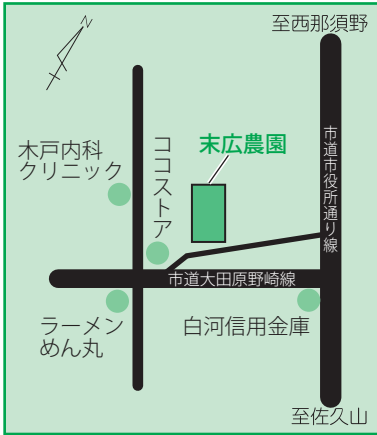

③末広農園(末広3丁目)

②浅香農園(浅香4丁目)

①若草農園(若草1丁目)

**開設場所**  
**市民農園利用者募集**

**図書館だより**

\*図書館のホームページ上で、蔵書の予約ができます。  
 事前に図書館カウンターでパスワードの登録申請をしてください。  
<http://www.city.ohkawara.tochigi.jp/9,421,36,148.html>

**大田原図書館** 開館時間 平日 9:30~18:30 3/31まで  
 土日祝 9:30~17:30  
 TEL (23) 4560

《大田原図書館開館時間変更のお知らせ》  
 4月1日から、平日の開館時間が変わります  
 ★4月1日~9月30日 9時30分~19時30分  
 ★10月1日~3月31日 9時30分~18時30分

**♪ピノキオおはなし会♪**

- 日時 4月3日(日)、4月10日(日)  
 4月17日(日) 午後2時~3時
- 会場 大田原図書館1階 児童クラブ室
- 出演者 ピノキオおはなし会のみなさん
- 内容 絵本の読み聞かせ・紙しばい・工作など

**2月の統計**

施設区分	種別	入館者 (1日平均)	個人貸出利用者数 (1日平均)	貸出点数	
				本	CD・ビデオ
大田原		15,290人 (612人)	6,737人 (269人)	29,648冊	5,665点
黒羽		3,785人 (151人)	1,498人 (60人)	6,177冊	1,471点
湯津上		1,476人 (59人)	125人 (5人)	358冊	43点

- 1区画の面積 約50㎡(15坪程度)
- 入園料 1区画 年間3000円
- 利用期間 4月下旬~平成24年2月末
- 募集区画数 若干数(申し込み多数の場合は抽選となります)
- 申込方法 農政課まで直接または電話で申し込み。
- 申込受付期間 4月6日(水)~4月12日(火)  
 土曜・日曜・祝日を除く、午前8時30分~5時15分
- 申し込み・問い合わせ 農政課農産園芸係  
 TEL (23) 8292