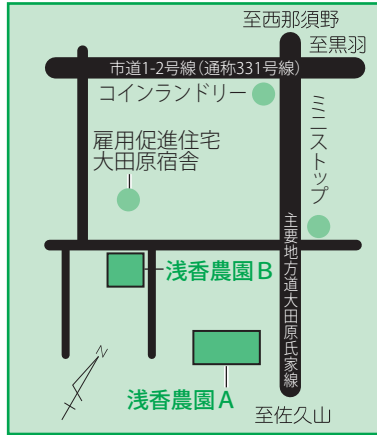

③末広農園(末広3丁目)

②浅香農園(浅香4丁目)

①若草農園(若草1丁目)

**開設場所**  
**市民農園利用者募集**

**図書館だより**

\*図書館のホームページ上で、蔵書の予約ができます。  
 事前に図書館カウンターでパスワードの登録申請をしてください。  
<http://www.city.ohkawara.tochigi.jp/9,421,36,148.html>

**大田原図書館** 開館時間 平日 9:30~18:30 3/31まで  
 土日祝 9:30~17:30  
 TEL (23) 4560

《大田原図書館開館時間変更のお知らせ》  
 4月1日から、平日の開館時間が変わります  
 ★4月1日~9月30日 9時30分~19時30分  
 ★10月1日~3月31日 9時30分~18時30分

**♪ピノキオおはなし会♪**

- 日時 4月3日(日)、4月10日(日)  
 4月17日(日) 午後2時~3時
- 会場 大田原図書館1階 児童クラブ室
- 出演者 ピノキオおはなし会のみなさん
- 内容 絵本の読み聞かせ・紙しばい・工作など

**2月の統計**

施設区分	種別	入館者 (1日平均)	個人貸出利用者数 (1日平均)	貸出点数	
				本	CD・ビデオ
大田原		15,290人 (612人)	6,737人 (269人)	29,648冊	5,665点
黒羽		3,785人 (151人)	1,498人 (60人)	6,177冊	1,471点
湯津上		1,476人 (59人)	125人 (5人)	358冊	43点

- 1区画の面積 約50㎡(15坪程度)
- 入園料 1区画 年間3000円
- 利用期間 4月下旬~平成24年2月末
- 募集区画数 若干数(申し込み多数の場合は抽選となります)
- 申込方法 農政課まで直接または電話で申し込み。
- 申込受付期間 4月6日(水)~4月12日(火)  
 土曜・日曜・祝日を除く、午前8時30分~5時15分
- 申し込み・問い合わせ 農政課農産園芸係  
 TEL (23) 8292