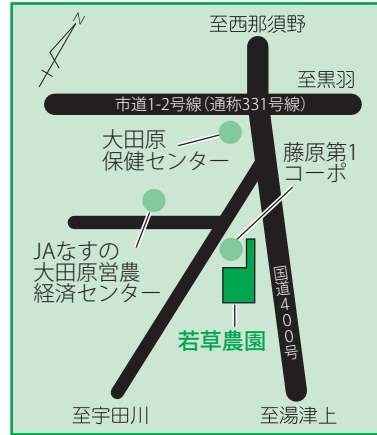

③末広農園(末広3丁目)

②浅香農園(浅香4丁目)

①若草農園(若草1丁目)

**開設場所**  
**市民農園利用者募集**

**図書館だより**

\*図書館のホームページ上で、蔵書の予約ができます。  
 事前に図書館カウンターでパスワードの登録申請をしてください。  
<http://www.city.ohkawara.tochigi.jp/9,421,36,148.html>

**大田原図書館** 開館時間 平日 9:30~18:30 3/31まで  
 土日祝 9:30~17:30  
 TEL (23) 4560

《大田原図書館開館時間変更のお知らせ》  
 4月1日から、平日の開館時間が変わります  
 ★4月1日~9月30日 9時30分~19時30分  
 ★10月1日~3月31日 9時30分~18時30分

**♪ピノキオおはなし会♪**

- 日時 4月3日(日)、4月10日(日)  
 4月17日(日) 午後2時~3時
- 会場 大田原図書館1階 児童クラブ室
- 出演者 ピノキオおはなし会のみなさん
- 内容 絵本の読み聞かせ・紙しばい・工作など

**2月の統計**

施設区分	種別	入館者 (1日平均)	個人貸出利用者数 (1日平均)	貸出点数	
				本	CD・ビデオ
大田原		15,290人 (612人)	6,737人 (269人)	29,648冊	5,665点
黒羽		3,785人 (151人)	1,498人 (60人)	6,177冊	1,471点
湯津上		1,476人 (59人)	125人 (5人)	358冊	43点

- 1区画の面積 約50㎡(15坪程度)
- 入園料 1区画 年間3000円
- 利用期間 4月下旬~平成24年2月末
- 募集区画数 若干数(申し込み多数の場合は抽選となります)
- 申込方法 農政課まで直接または電話で申し込み。
- 申込受付期間 4月6日(水)~4月12日(火)  
 土曜・日曜・祝日を除く、午前8時30分~5時15分
- 申し込み・問い合わせ 農政課農産園芸係  
 TEL (23) 8292