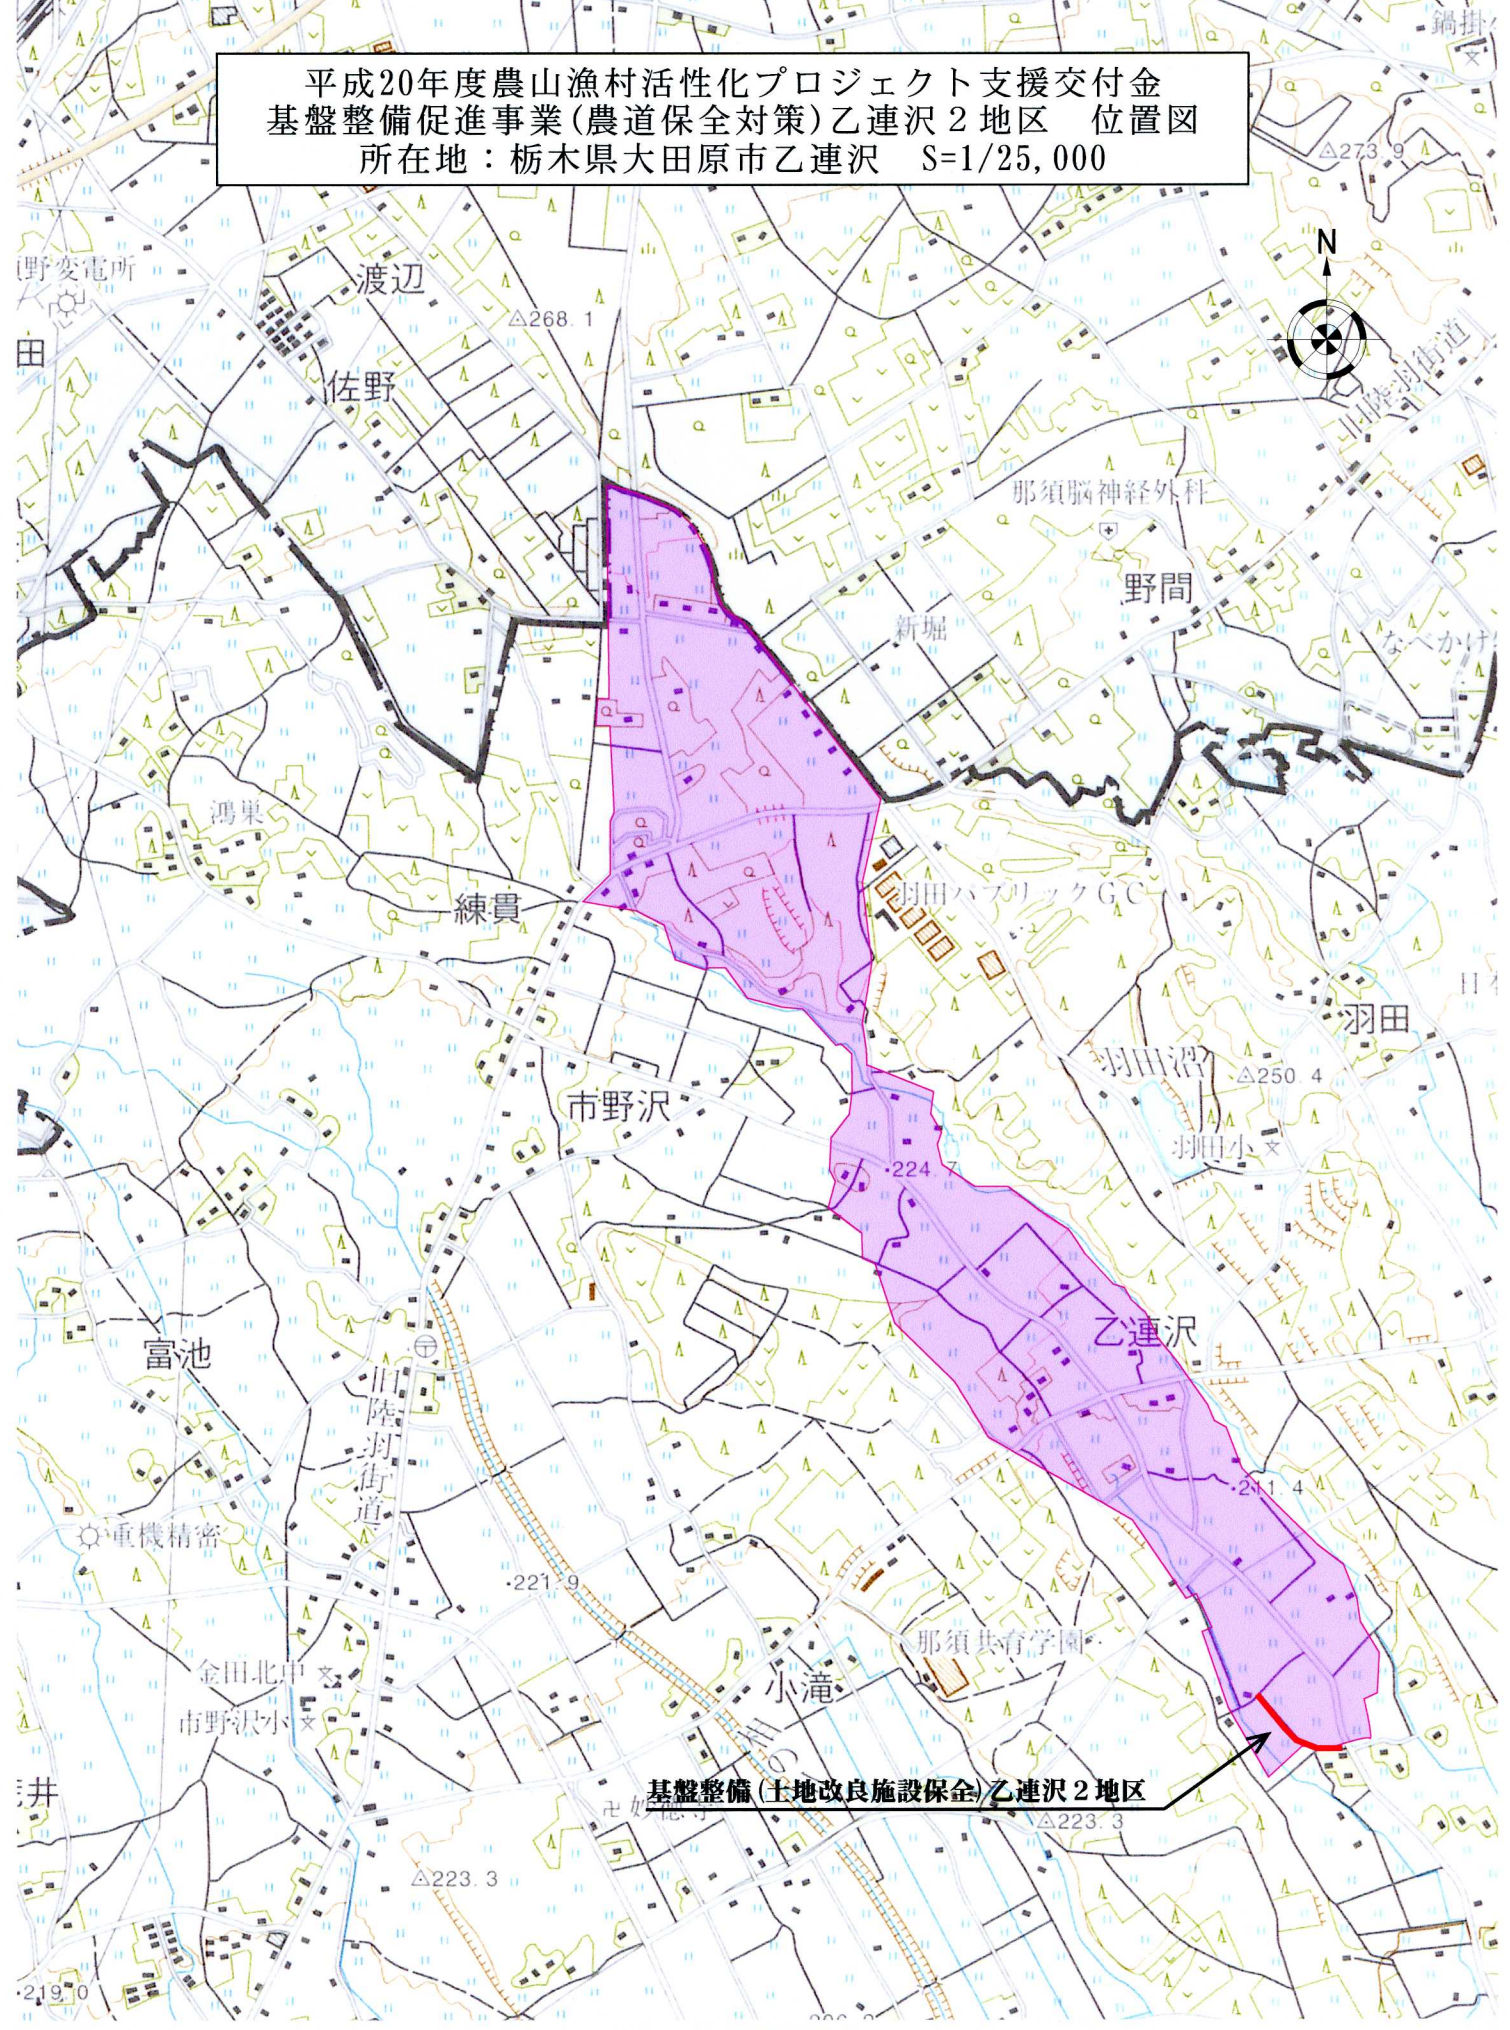

平成20年度農山漁村活性化プロジェクト支援交付金
基盤整備促進事業(農道保全対策)乙連沢2地区 位置図
所在地：栃木県大田原市乙連沢 S=1/25,000

1 : 25,000

0 1000 2000 3000 4000 5000m