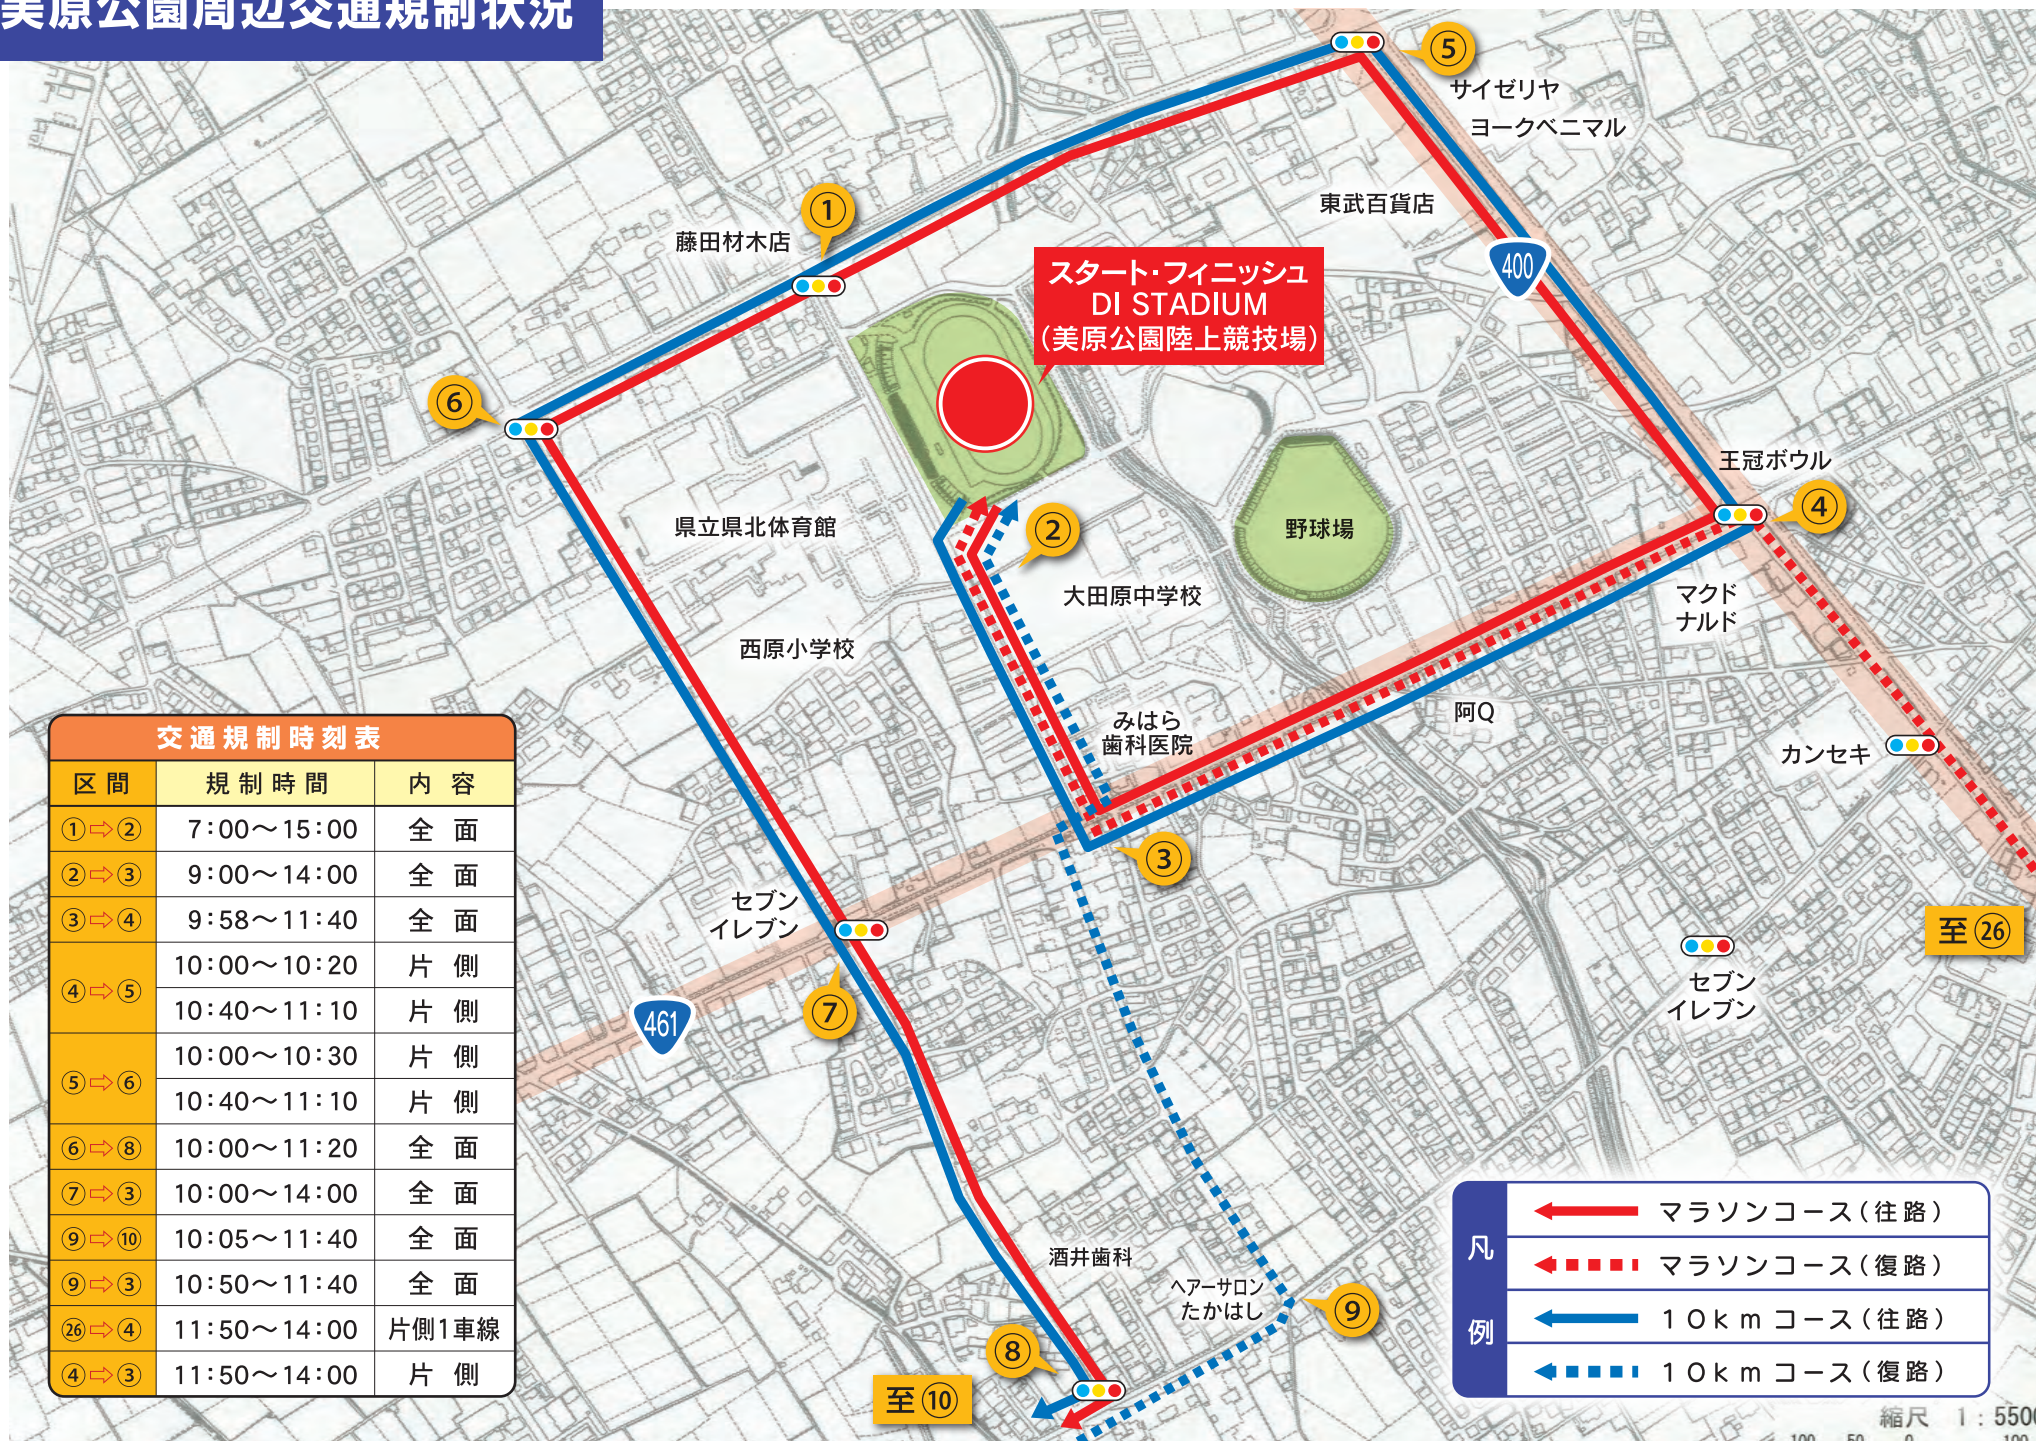

美原公園周辺交通規制状況

区間	規制時間	内容
①⇨②	7:00~15:00	全面
②⇨③	9:00~14:00	全面
③⇨④	9:58~11:40	全面
④⇨⑤	10:00~10:20	片側
④⇨⑤	10:40~11:10	片側
⑤⇨⑥	10:00~10:30	片側
⑥⇨⑧	10:40~11:10	片側
⑥⇨⑧	10:00~11:20	全面
⑦⇨③	10:00~14:00	全面
⑨⇨⑩	10:05~11:40	全面
⑨⇨③	10:50~11:40	全面
②⑥⇨④	11:50~14:00	片側1車線
④⇨③	11:50~14:00	片側

市街地う回路案内図