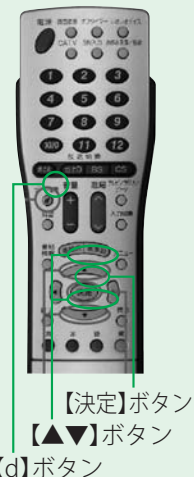

- ②リモコンの【d】ボタンを押してください。

- ③右の図1のように「データ放送」の画面になります。

- ④リモコンの矢印ボタン【▲▼】で見たい項目に枠を移動させ、【決定】ボタンを押します。

- ⑤図2のように画面が変わり、掲載されている項目の一覧が表示されます。

- ⑥一覧の中から読みたい記事を矢印ボタン【▲▼】で選び【決定】ボタンを押します。

- ⑦図3のように記事の詳細が表示されます。

- ⑧【決定】か【戻る】ボタンを押すと、前の画面に戻ります。

テレビ映像を全画面表示に戻すには、もう一度【d】ボタンを押してください。

図1

図2

図3

【決定】ボタン
【▲▼】ボタン

【d】ボタン