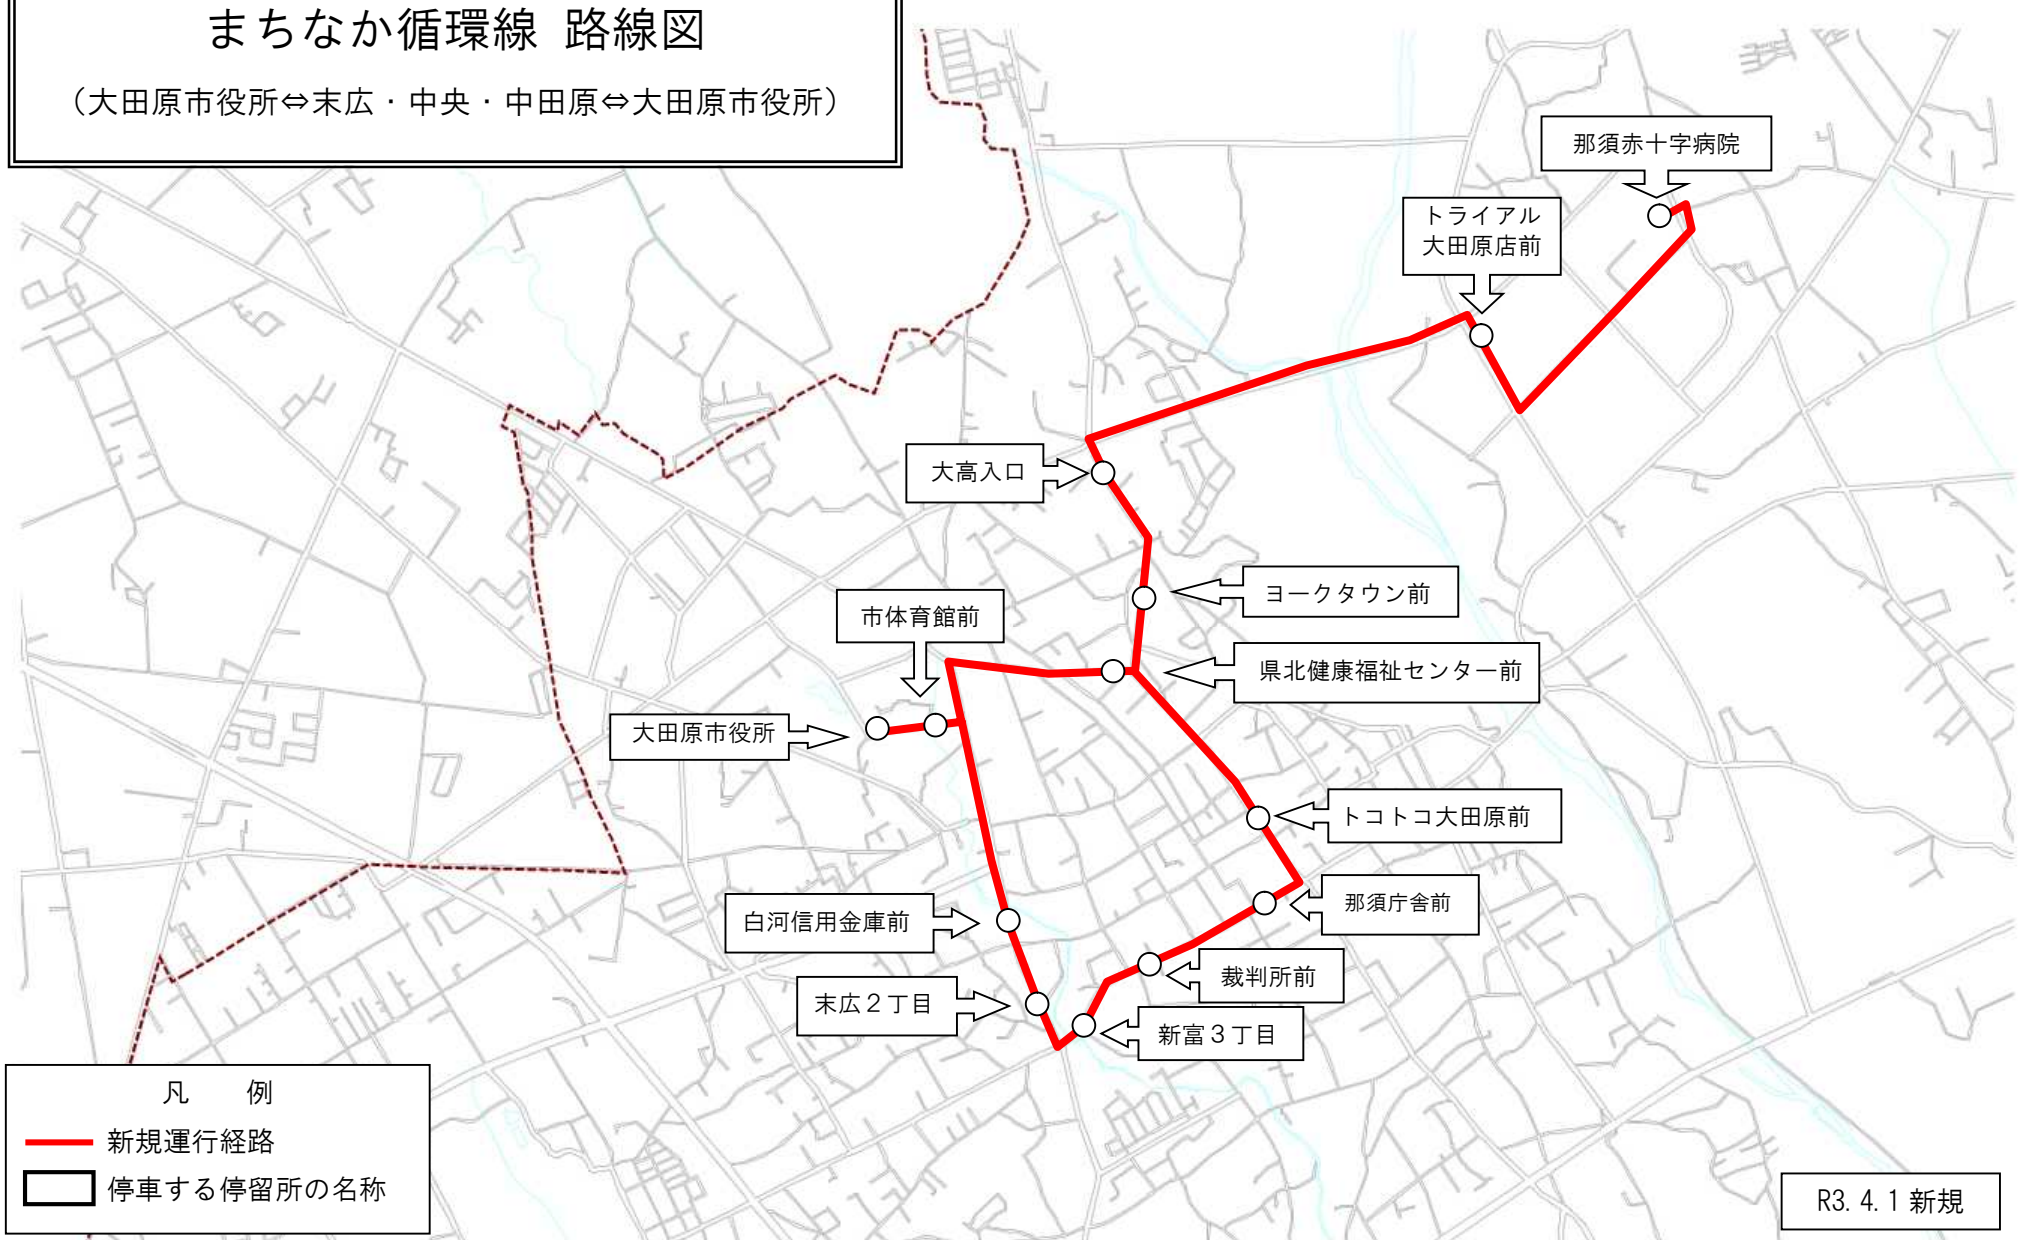

まちなか循環線 路線図

(大田原市役所⇄末広・中央・中田原⇄大田原市役所)

凡 例

— 新規運行経路

□ 停車する停留所の名称

R3. 4.1 新規