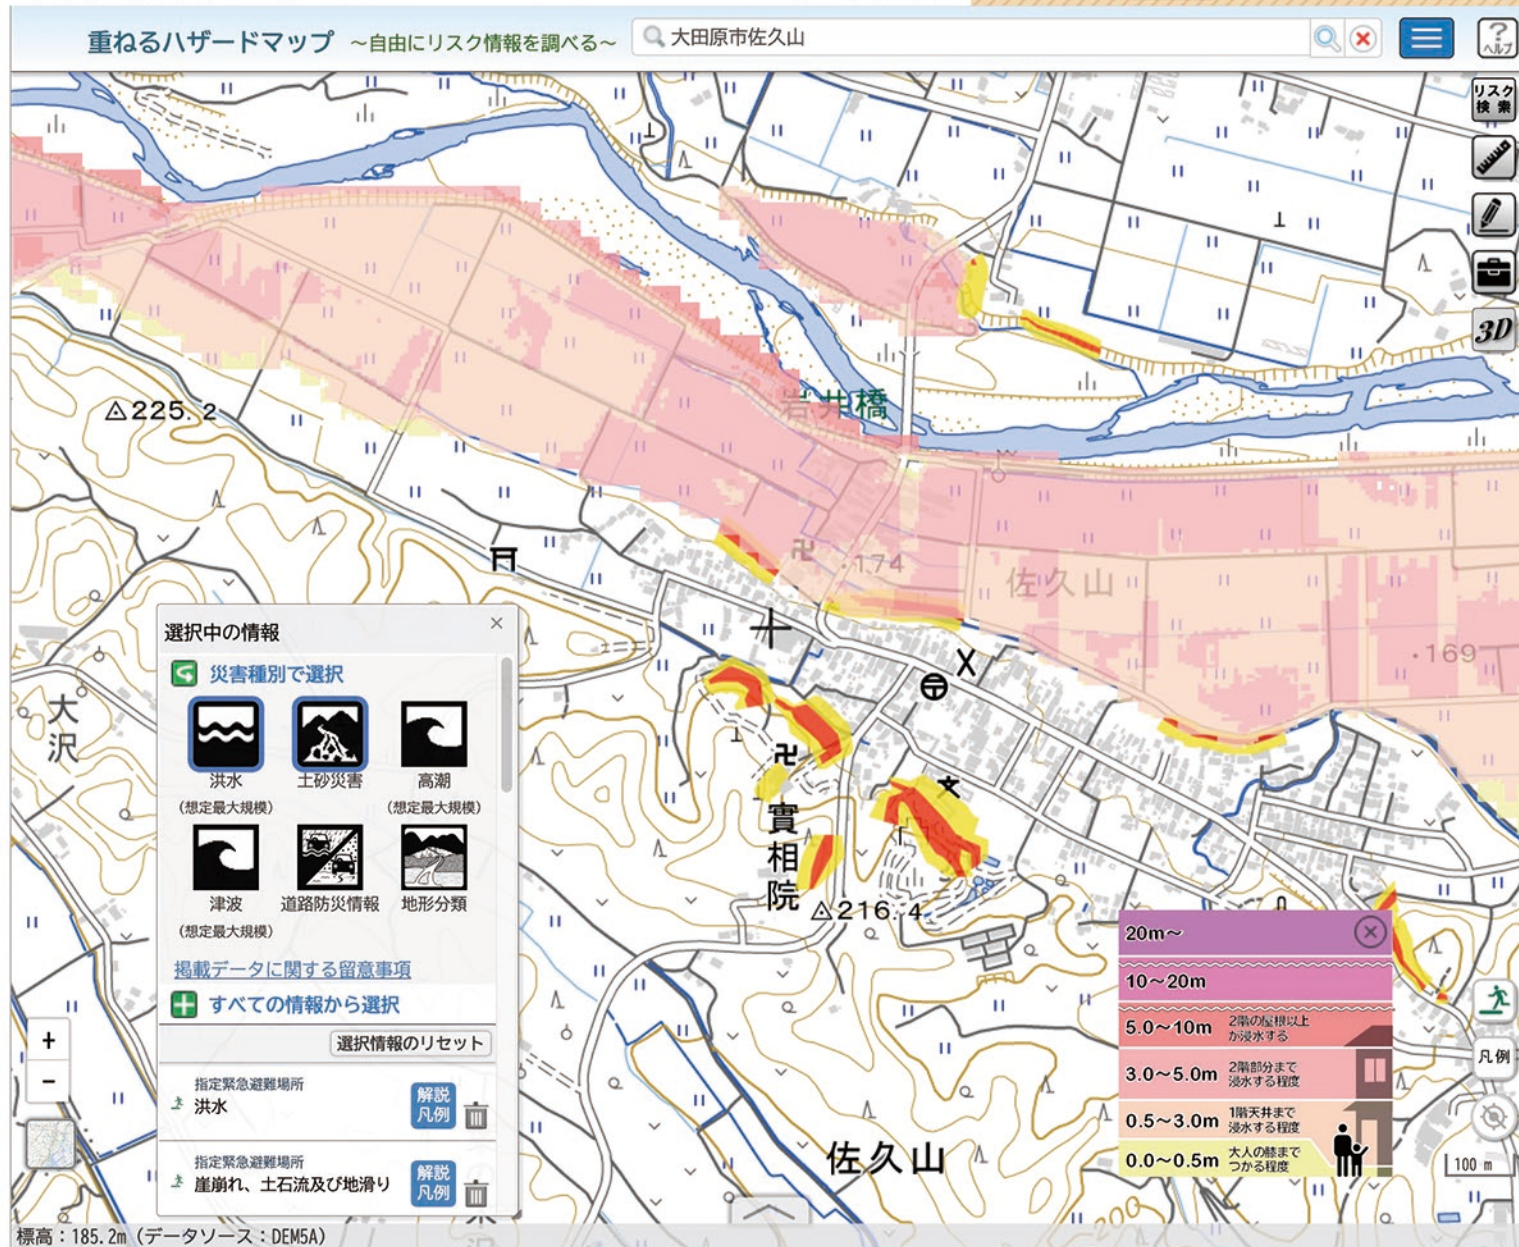

## ■国土交通省の「重ねるハザードマップ」～ハザードマップを拡大して表示したいとき～

本書の地図面は栃木県等の外部機関が調査した土砂災害警戒区域と洪水浸水想定区域を取りまとめて作成しました。同じように、国土交通省が各調査結果を取りまとめた「重ねるハザードマップ」として無料でインターネット上で公開しています。

「重ねるハザードマップ」は地図情報が随時更新されているだけでなく、住所で検索したり、地域を拡大表示したりできますので、お住まいの地域の災害リスクを知る上で非常に便利なサービスです。

「重ねるハザードマップ」でお住まいの地域を表示して、大田原市のハザードマップと見比べてみてください。

※大田原市佐久山地域を中心とした「重ねるハザードマップ」の表示例

出典：「ハザードマップポータルサイト」