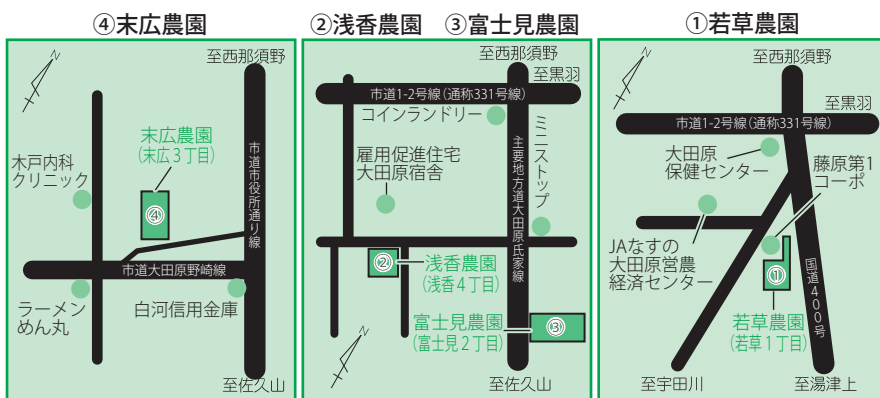

産 業

市民農園(ふれあい農園) 利用者募集

●1区画の面積 約50㎡(15坪程度)
●入園料 1区画 年間3000円

開設場所

●利用期間 4月下旬〜平成26年2月末
●募集区画数 若干数(申し込み多数の場合は抽選となります)
●申込方法 農政課まで直接または電話で申し込み。

●申込受付期間 4月4日(木)〜12日(金)、土・日を除く、午前8時30分〜午後5時15分

●申し込み・問い合わせ 文3階
農政課農産園芸係
TEL (23) 8292